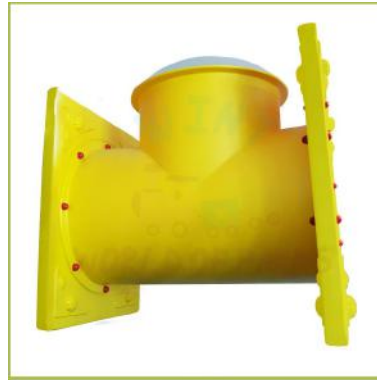

CÓDIGO 20017

ESCALERA ESPUMA FORRADA

A medida

CÓDIGO 20018

TOBOGANES Y CONECTORES

TUBO DE PASO RECTO

Medida de paneles extremos 84*96*6 cm.
Medida interior de tubo 66 Ø cm.
Largo del tubo 93 cm.

CÓDIGO 20019

TUBO DE PASO BURBUJA

Medida de paneles extremos 84*96*6 cm.
Medida interior de tubo 66 Ø cm.
Largo del tubo 93 cm.

CÓDIGO 20020

TUBO DE PASO IRREGULAR

Medidas del producto: Medida de paneles extremos 105cm*93cm*7cm.
Medida interior de tubo 66 Ø cm. 93 Ø cm.
Largo total del tubo: 156 cm