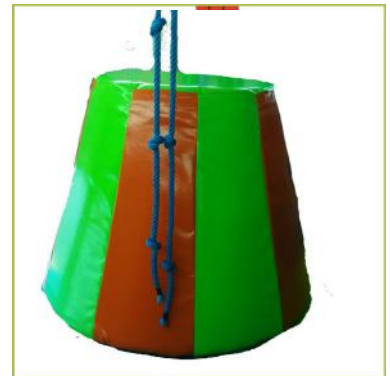

Medidas: 25 cm x 25 cm.

CODIGO 20004

ESCALERA LONA

A medida

CODIGO 20005

OBSTÁCULO CUERDA

A medida

CODIGO 20006